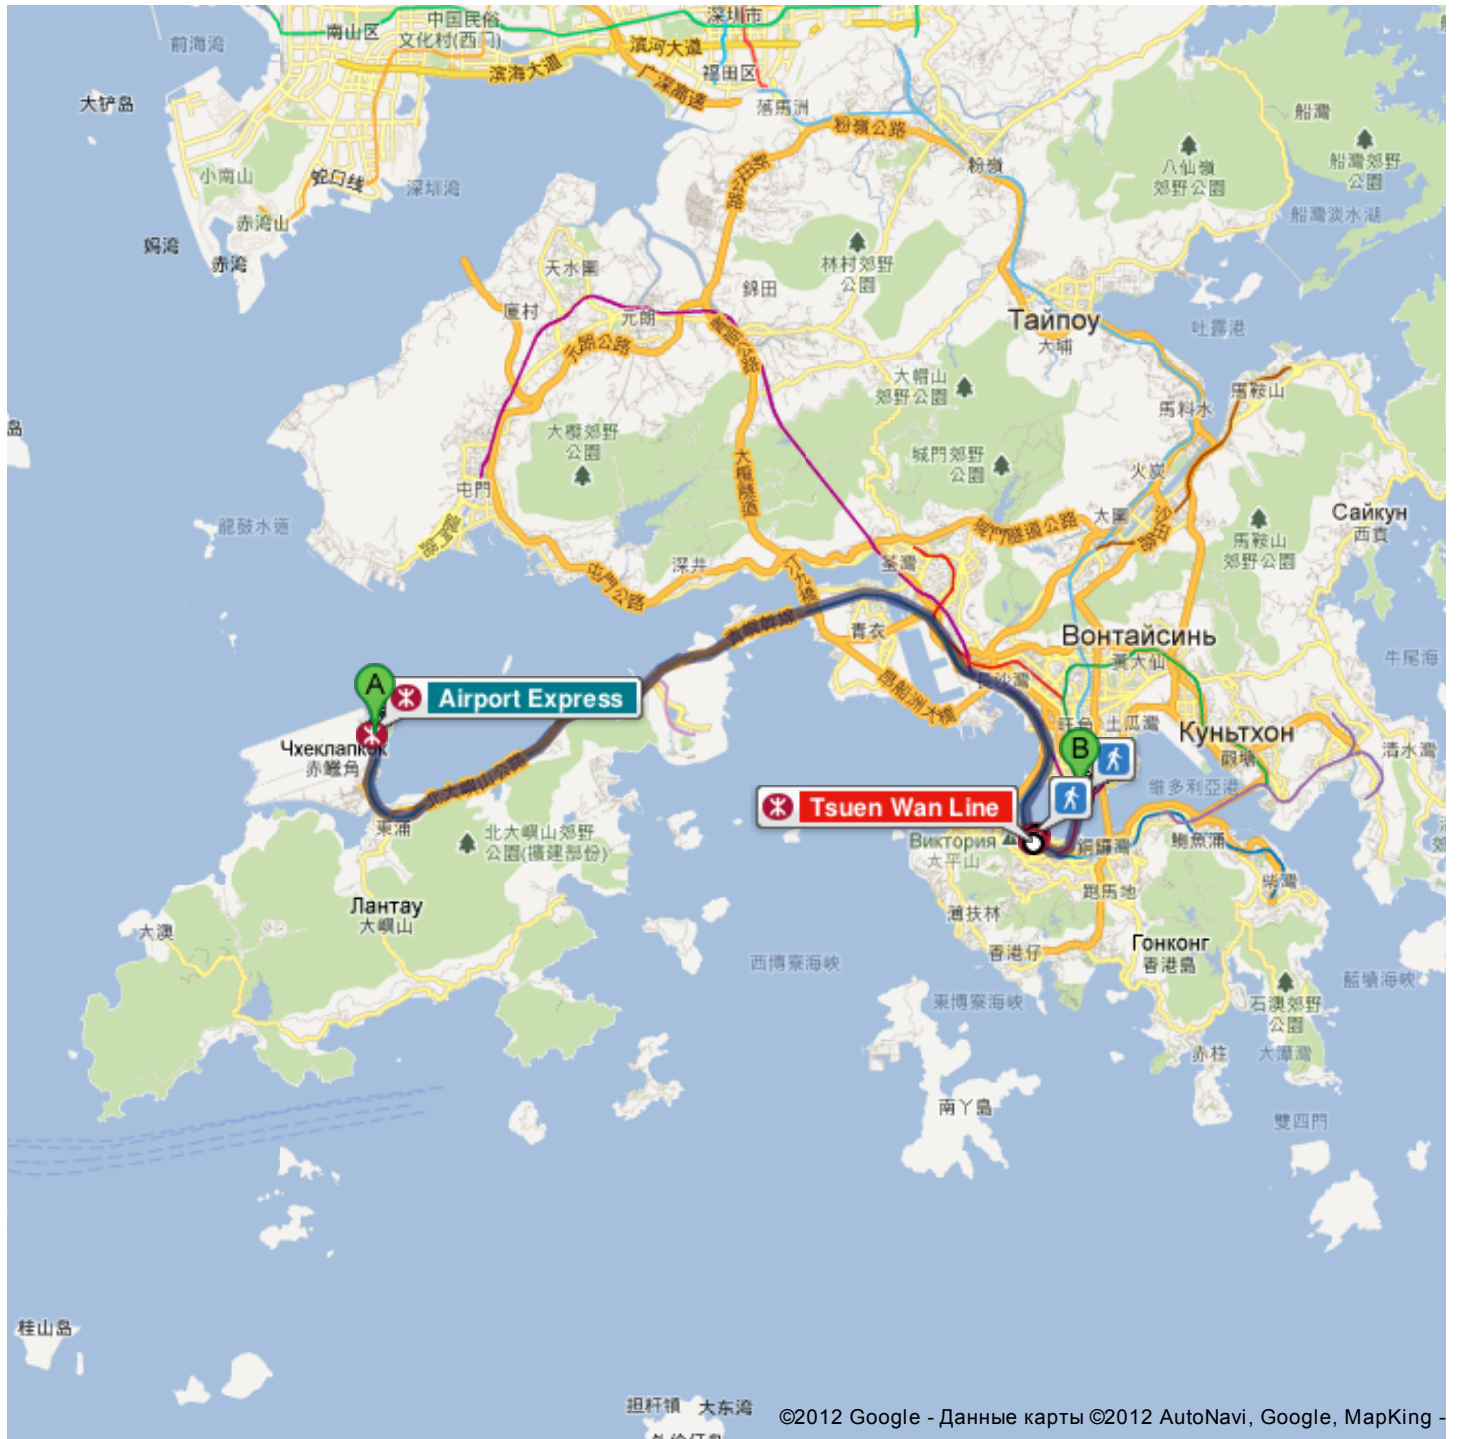

Начало Чхеклапкок, Hkia Tower, 1 Sky Plaza Road, Hong Kong, Гонконг

Конец Chungking Mansion, 36-44 Nathan Rd, Гонконг

Когда 29.08.12 после 19:13

Продолжительность Всего: 51 минута

A Чхеклапкок, Hkia Tower, 1 Sky Plaza Road, Hong Kong, Гонконг

Пройдите до: Airport Station

Примерно 1 минута

Airport Station

✖ Метро - Airport Express в направлении: Hong Kong

(32 минуты, 3 остановки)

Hong Kong Station

Пройдите до: Central Station

Примерно 4 минуты

Бета: – Внимание! В маршруте могут быть не указаны тротуары или пешеходные дорожки.

1. Посадка Central Station Exit A

Central Station

✖ Метро - Tsuen Wan Line в направлении: Tsuen Wan

(6 минут, 2 остановки)

Данные карты ©2012 Google, MapKing