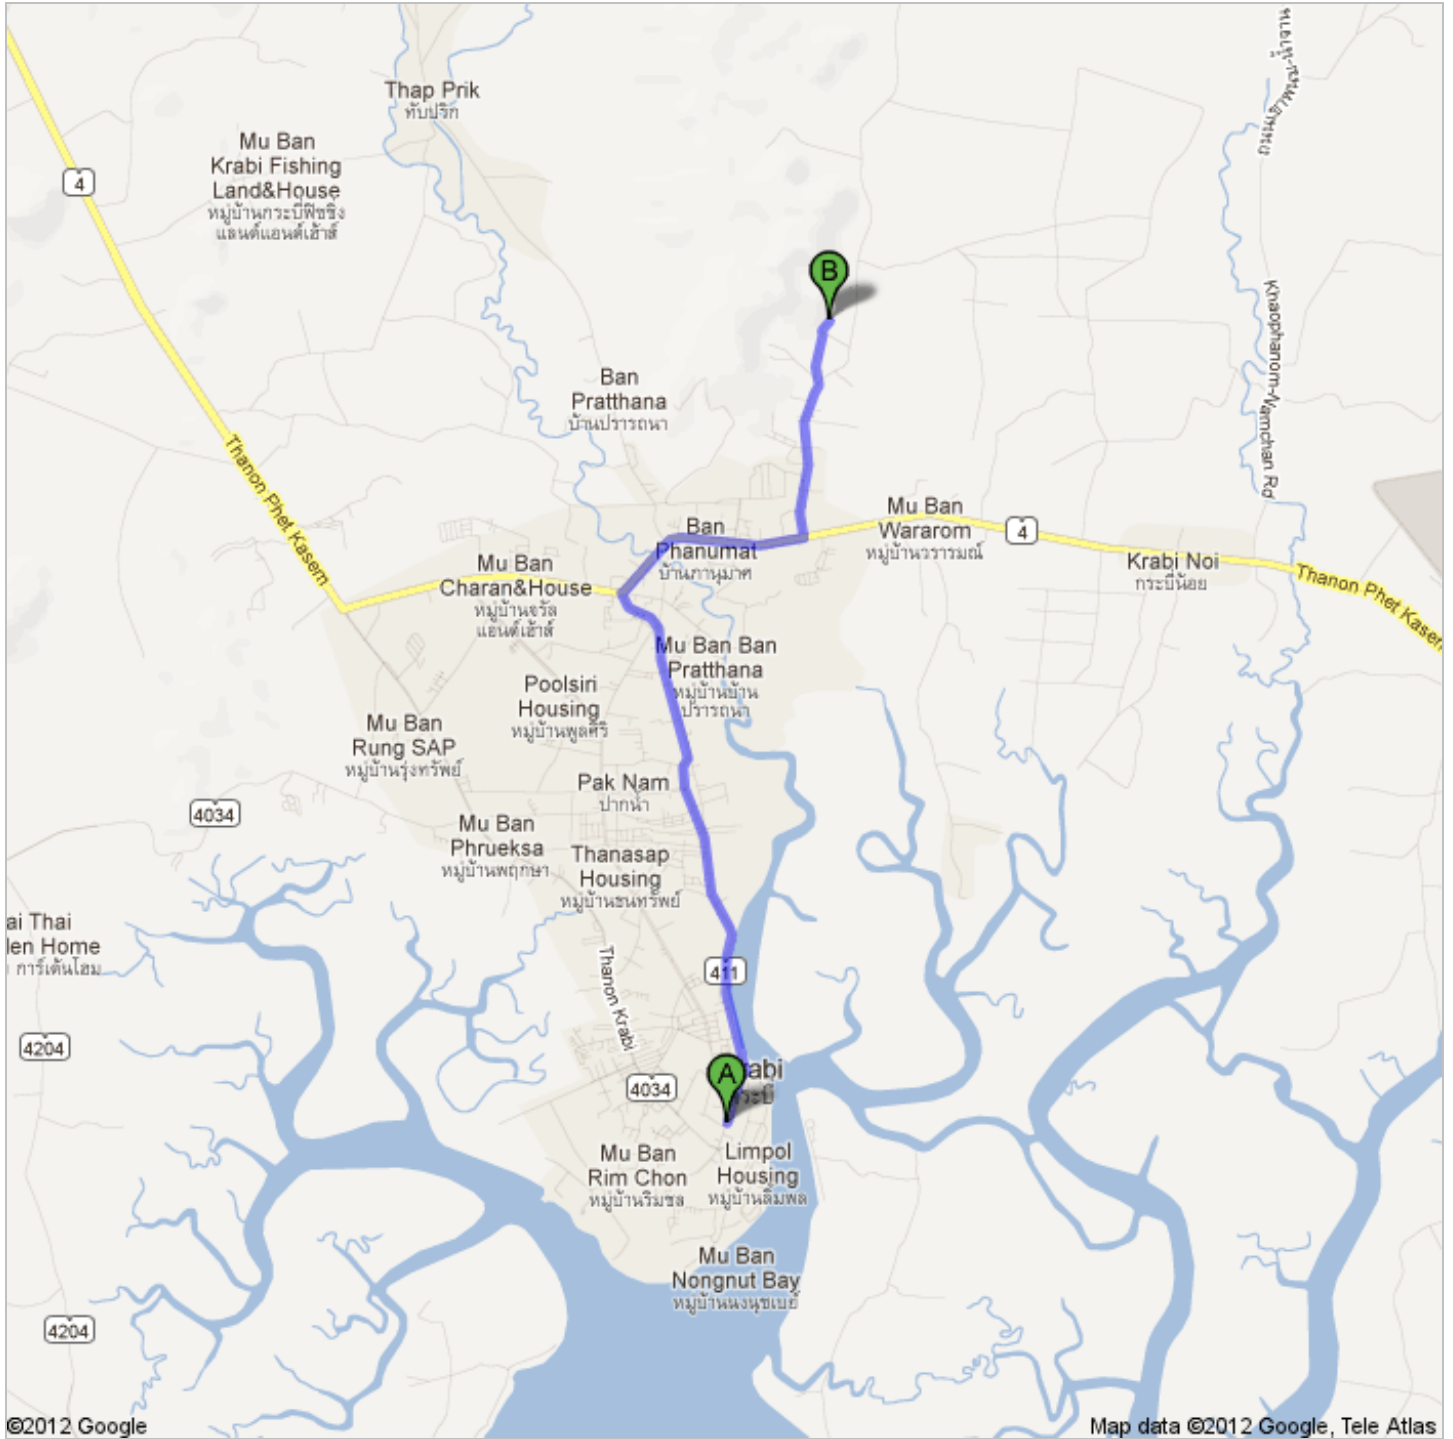

Маршруты сюда: Wat Tham Suea

Krabi Noi, Mueang Krabi, Krabi 81000, Таиланд

9,3 км – примерно 18 минут

K. R. Mansion Hotel

Pak Nam, Mueang Krabi, Krabi 81000, Таиланд - 081-4771441

1. Направляйтесь на **север** по **Thanon Chao Pha/ถนนเจ้าฟ้า** в сторону **Soi Paungmani/ซอยพวงมณี** ехать 500 м
общ. расстояние 500 м
Примерно 2 минуты

 2. На 2 повороте сверните налево на **Thanon Utarakit/ถนนอุตรกิจ/Маршрут 411** ехать 4,8 км
общ. расстояние 5,3 км
Примерно 9 минут

 3. Поверните направо на **Thanon Sri Trang/ถนนศรีตรัง/Маршрут 4** ехать 1,9 км
общ. расстояние 7,2 км
Примерно 3 минуты

 4. Поверните налево на **กบ. 6017** ехать 1,5 км
общ. расстояние 8,7 км
Примерно 3 минуты

 5. Поверните налево на **กบ. 2024** ехать 650 м
общ. расстояние 9,3 км
Примерно 2 минуты

Wat Tham Suea

Krabi Noi, Mueang Krabi, Krabi 81000, Таиланд

Данные карты ©2012 Tele Atlas