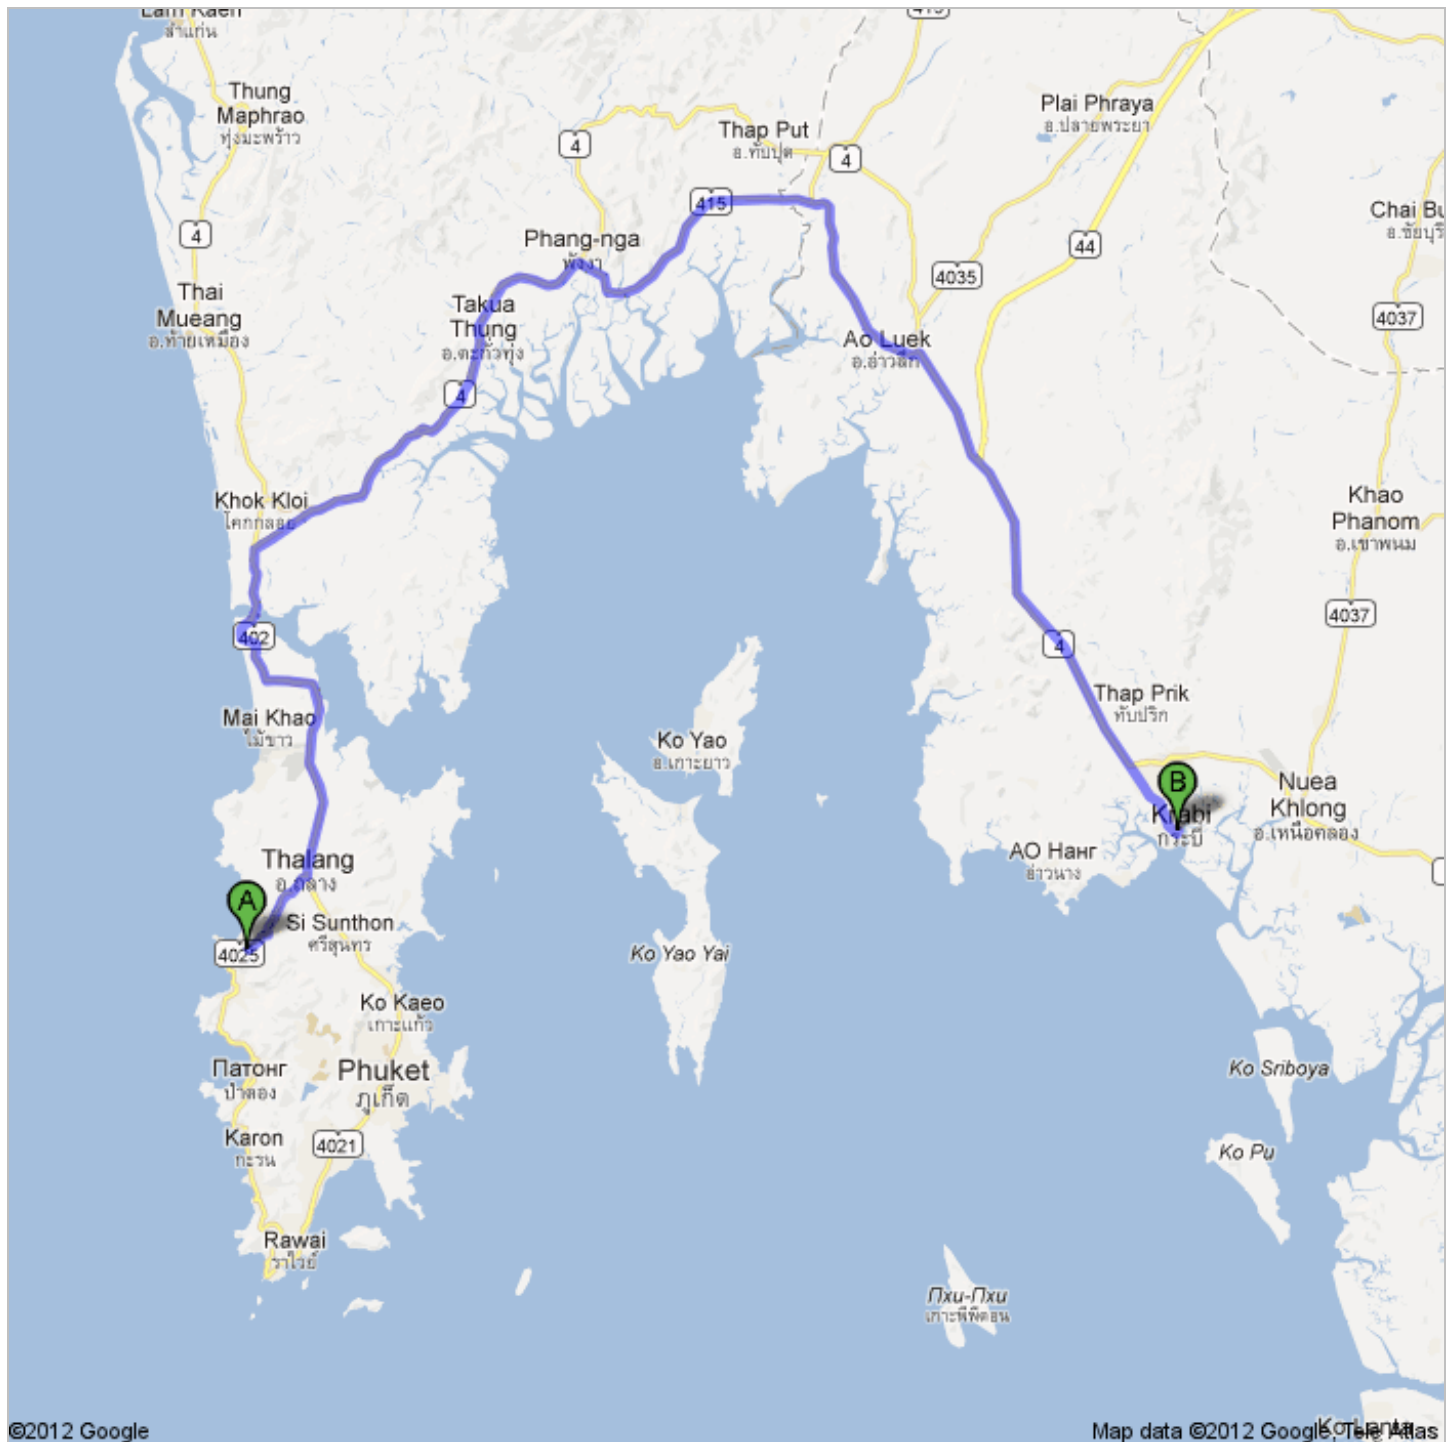

Маршруты сюда: K. R. Mansion Hotel

Pak Nam, Mueang Krabi, Krabi 81000, Таиланд - 081-4771441

155 км – примерно 2 часа 27 минут