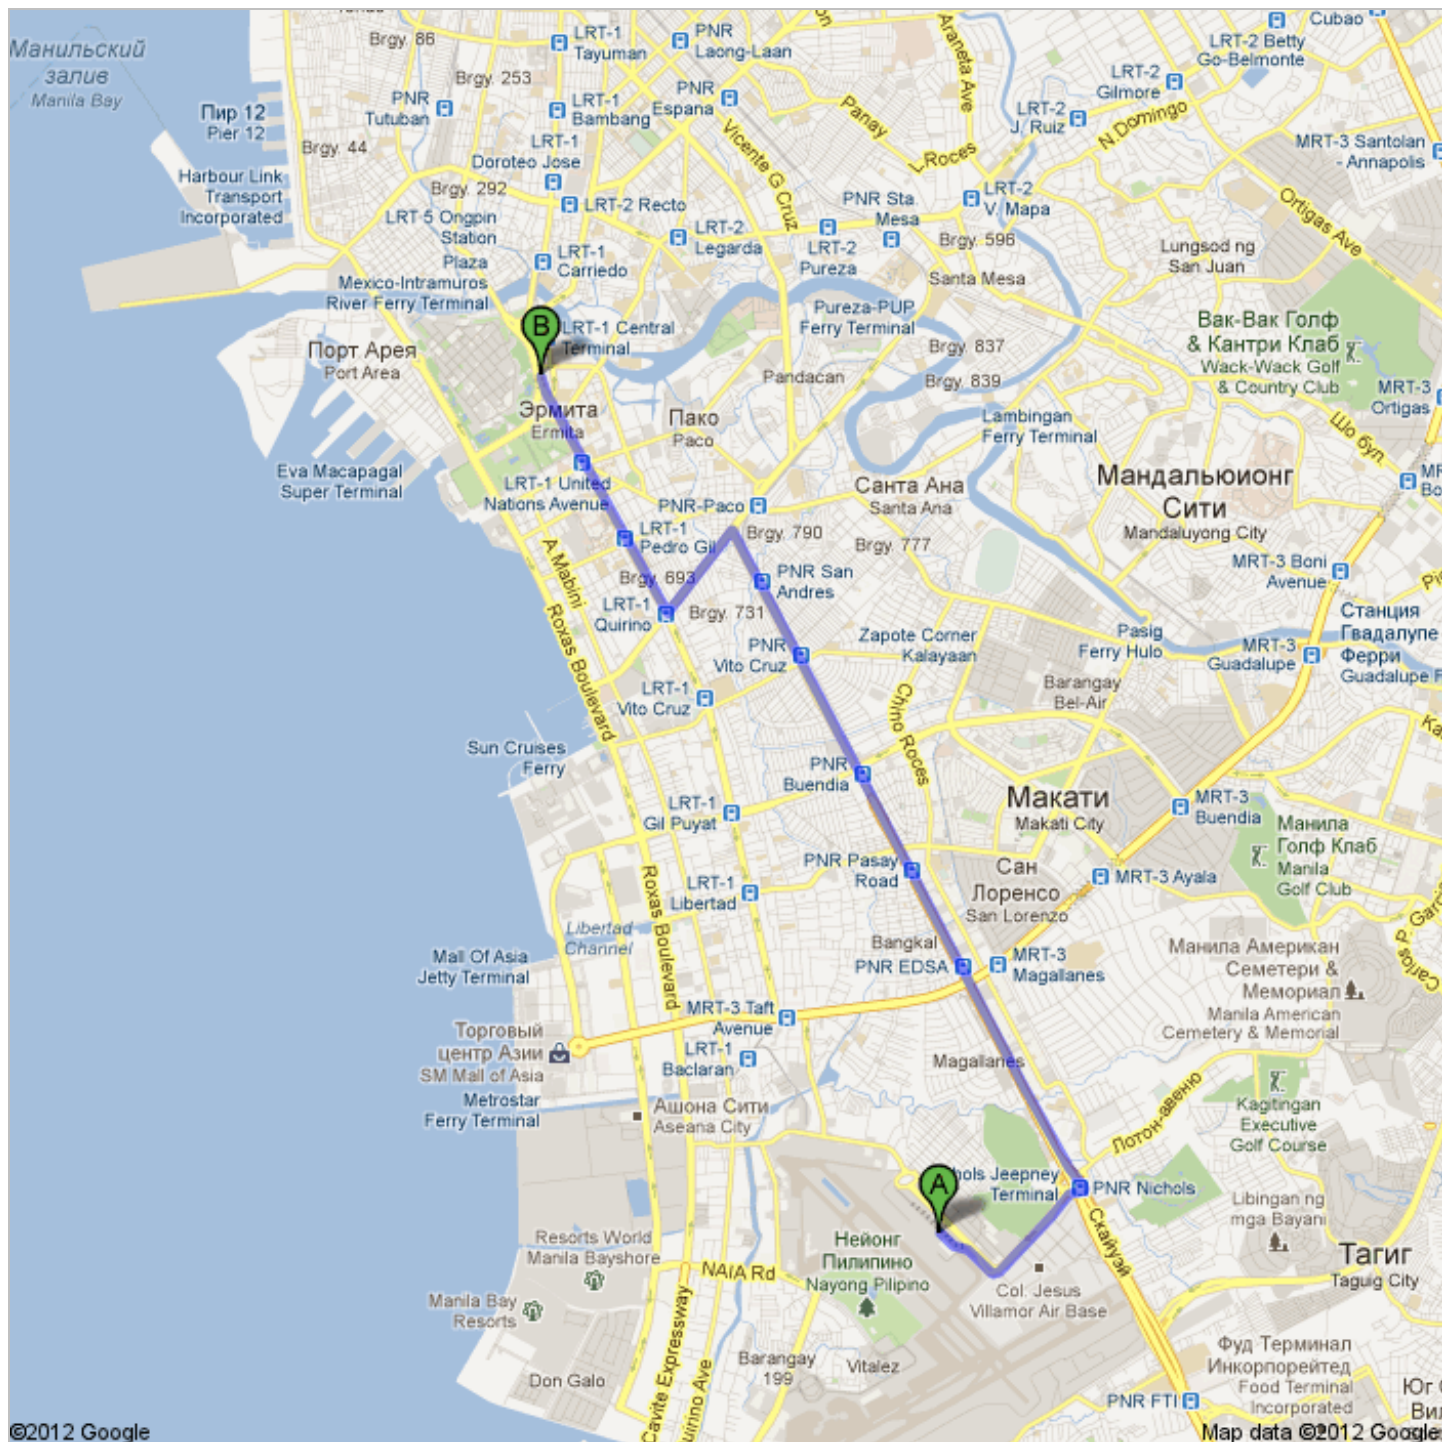

Маршруты сюда: Manila City Hall
Padre Burgos, Maynila, Philippines - 063 527 0972
11,9 км – примерно 16 минут

Ninoy Aquino International Airport Terminal 3, Pasay City, Филиппины

1. Направляйтесь на **юго-восток** по **Terminal 3 Departures Area** ехать 64 м
общ. расстояние 64 м
2. Продолжайте движение по **NAIA Terminal 3 Departure Area Ramp** ехать 100 м
общ. расстояние 170 м
-  3. Плавный поворот налево на **Terminal 3 Exit Ramp**
Примерно 2 минуты ехать 500 м
общ. расстояние 700 м
-  4. Поверните налево ехать 550 м
общ. расстояние 1,2 км
5. Направляйтесь по съезду в сторону **Skyway** ехать 280 м
общ. расстояние 1,5 км
-  6. На развилке держитесь левее и выезжайте на **Skyway** ехать 750 м
общ. расстояние 2,3 км
-  7. По съезду **magallanes** выезжайте на **S Luzon Expy**
Примерно 6 минут ехать 6,3 км
общ. расстояние 8,6 км
-  8. Поверните налево на **President Quirino Avenue**
Примерно 2 минуты ехать 950 м
общ. расстояние 9,5 км
-  9. Поверните направо на **Taft Ave**
Примерно 3 минуты ехать 2,0 км
общ. расстояние 11,5 км
10. Продолжайте движение по **Taft Avenue**
Примерно 1 минута ехать 350 м
общ. расстояние 11,9 км
11. Продолжайте движение по **Padre Burgos St**
Пункт назначения будет справа ехать 67 м
общ. расстояние 11,9 км

Manila City Hall Padre Burgos, Maynila, Philippines - 063 527 0972

Маршруты предоставляются исключительно в ознакомительных целях. При планировании необходимо учитывать текущие условия на пути следования, например пробки, строительные работы, погоду и т.д. Будьте внимательны и выполняйте все требования знаков дорожного движения.

Данные карты ©2012 Google